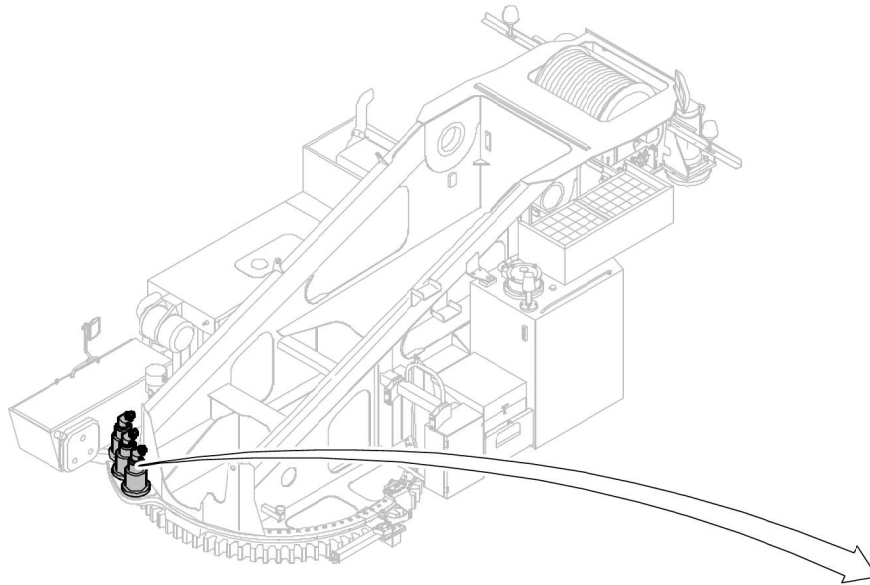

**GROVE**DREHWERK  
SLEWING GEARBILDТАFEL  
PICTORIAL DISPLAYGMK 5220  
BE 600  
G 390

211.08

3109820-ETL A

1/1

BE 600  
FHG 786