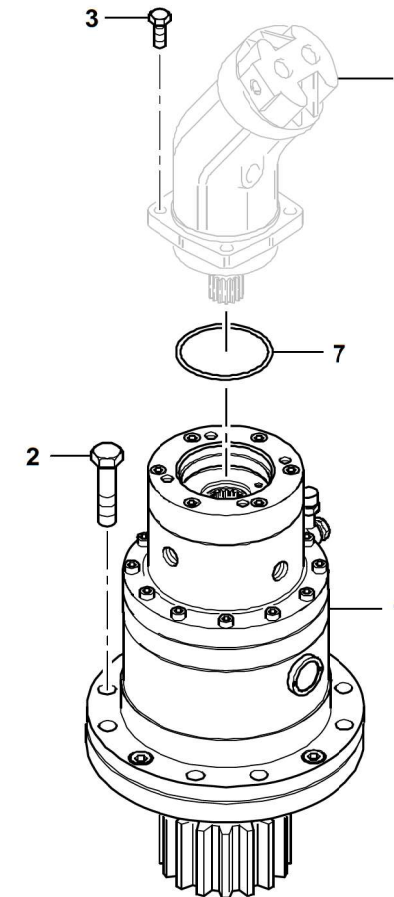

**GROVE**DREHWERK  
SLEWING GEARBILDТАFEL  
PICTORIAL DISPLAYGMK 5220  
BE 600  
G 390

211.08

3109820-ETL A

1/1

BE 600  
FHG 786